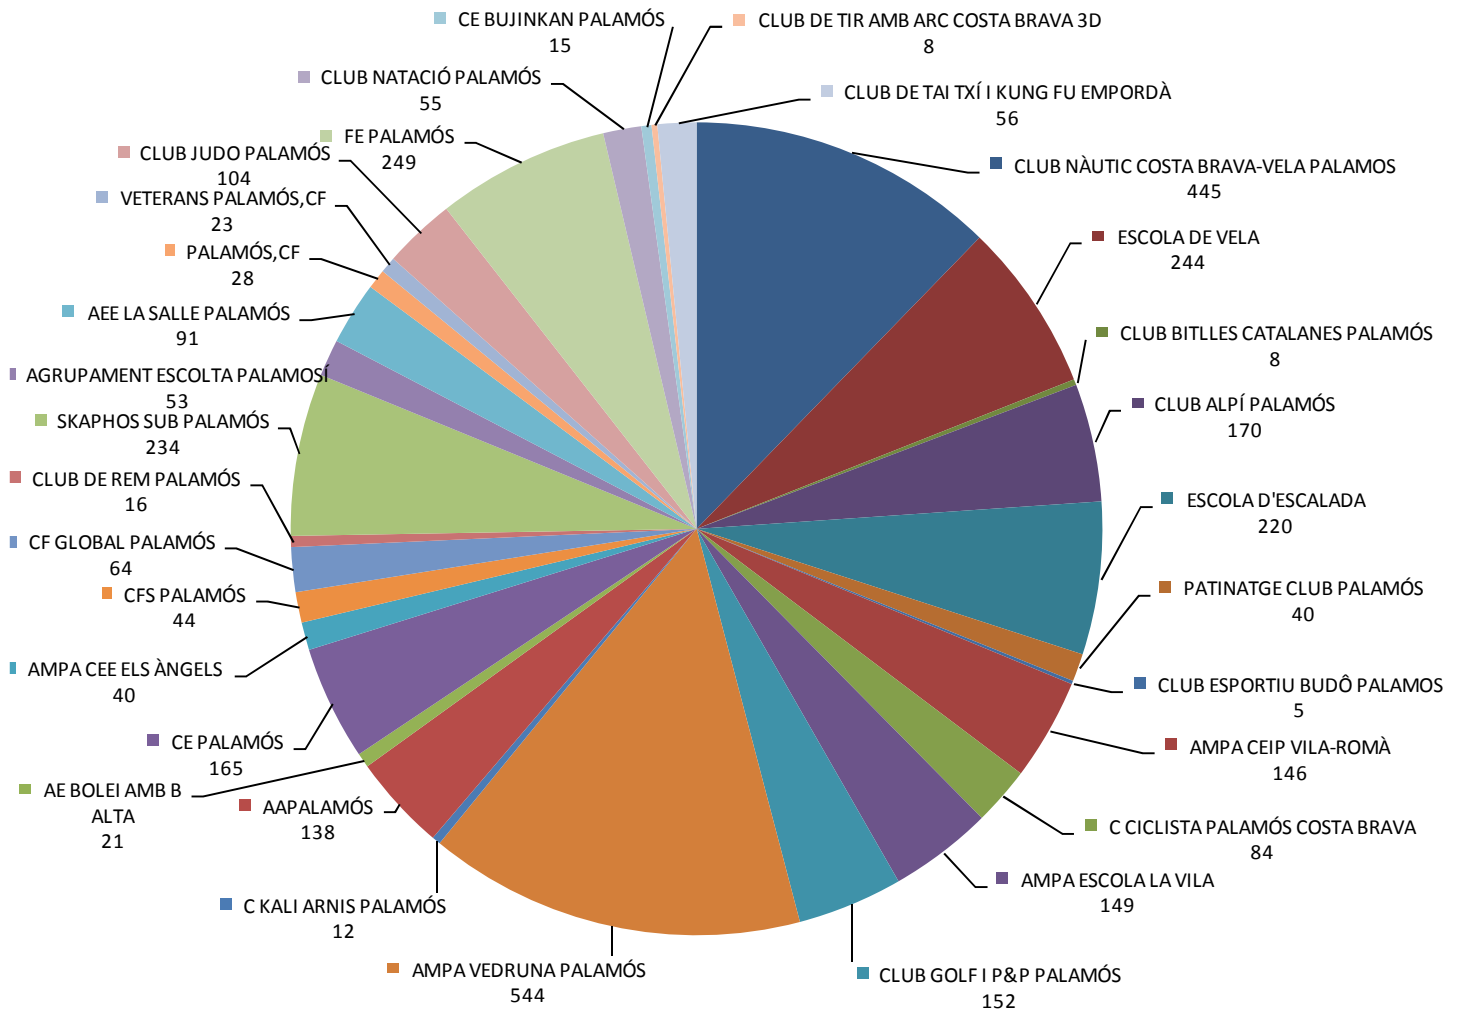

CENS ESPORTISTES – CURS 2015-2016

	HOMES	DONES	TOTAL	%
AMPA VEDRUNA PALAMÓS	254	290	544	15,02%
CLUB NÀUTIC COSTA BRAVA-VELA PALAMOS	272	173	445	12,28%
FE PALAMÓS	249	0	249	6,87%
ESCOLA DE VELA	120	124	244	6,73%
SKAPHOS SUB PALAMÓS	220	14	234	6,46%
ESCOLA D'ESCALADA	105	115	220	6,07%
CLUB ALPÍ PALAMÓS	105	65	170	4,69%
CE PALAMÓS	110	55	165	4,55%
CLUB GOLF I P&P PALAMÓS	140	12	152	4,20%
AMPA ESCOLA LA VILA	88	61	149	4,11%
AMPA CEIP VILA-ROMÀ	48	98	146	4,03%
AAPALAMÓS	88	50	138	3,81%
CLUB JUDO PALAMÓS	73	31	104	2,87%
AEE LA SALLE PALAMÓS	55	36	91	2,51%
C CICLISTA PALAMÓS COSTA BRAVA	80	4	84	2,32%
CF GLOBAL PALAMÓS	63	1	64	1,77%
CLUB DE TAI TXÍ I KUNG FU EMPORDÀ	21	35	56	1,55%
CLUB NATACIÓ PALAMÓS	34	21	55	1,52%
AGRUPAMENT ESCOLTA PALAMOSÍ	35	18	53	1,46%
CFS PALAMÓS	44	0	44	1,21%
PATINATGE CLUB PALAMÓS	2	38	40	1,10%
AMPA CEE ELS ÀNGELS	19	21	40	1,10%
PALAMÓS,CF	28	0	28	0,77%
VETERANS PALAMÓS,CF	23	0	23	0,63%
AE BOLEI AMB B ALTA	12	9	21	0,58%
CLUB DE REM PALAMÓS	3	13	16	0,44%
CE BUJINKAN PALAMÓS	11	4	15	0,41%
C KALI ARNIS PALAMÓS	12	0	12	0,33%
CLUB BITLLES CATALANES PALAMÓS	5	3	8	0,22%
CLUB DE TIR AMB ARC COSTA BRAVA 3D	4	4	8	0,22%
CLUB ESPORTIU BUDÒ PALAMOS	5	0	5	0,14%
TOTAL	2.328	1.295	3.623	100,00%